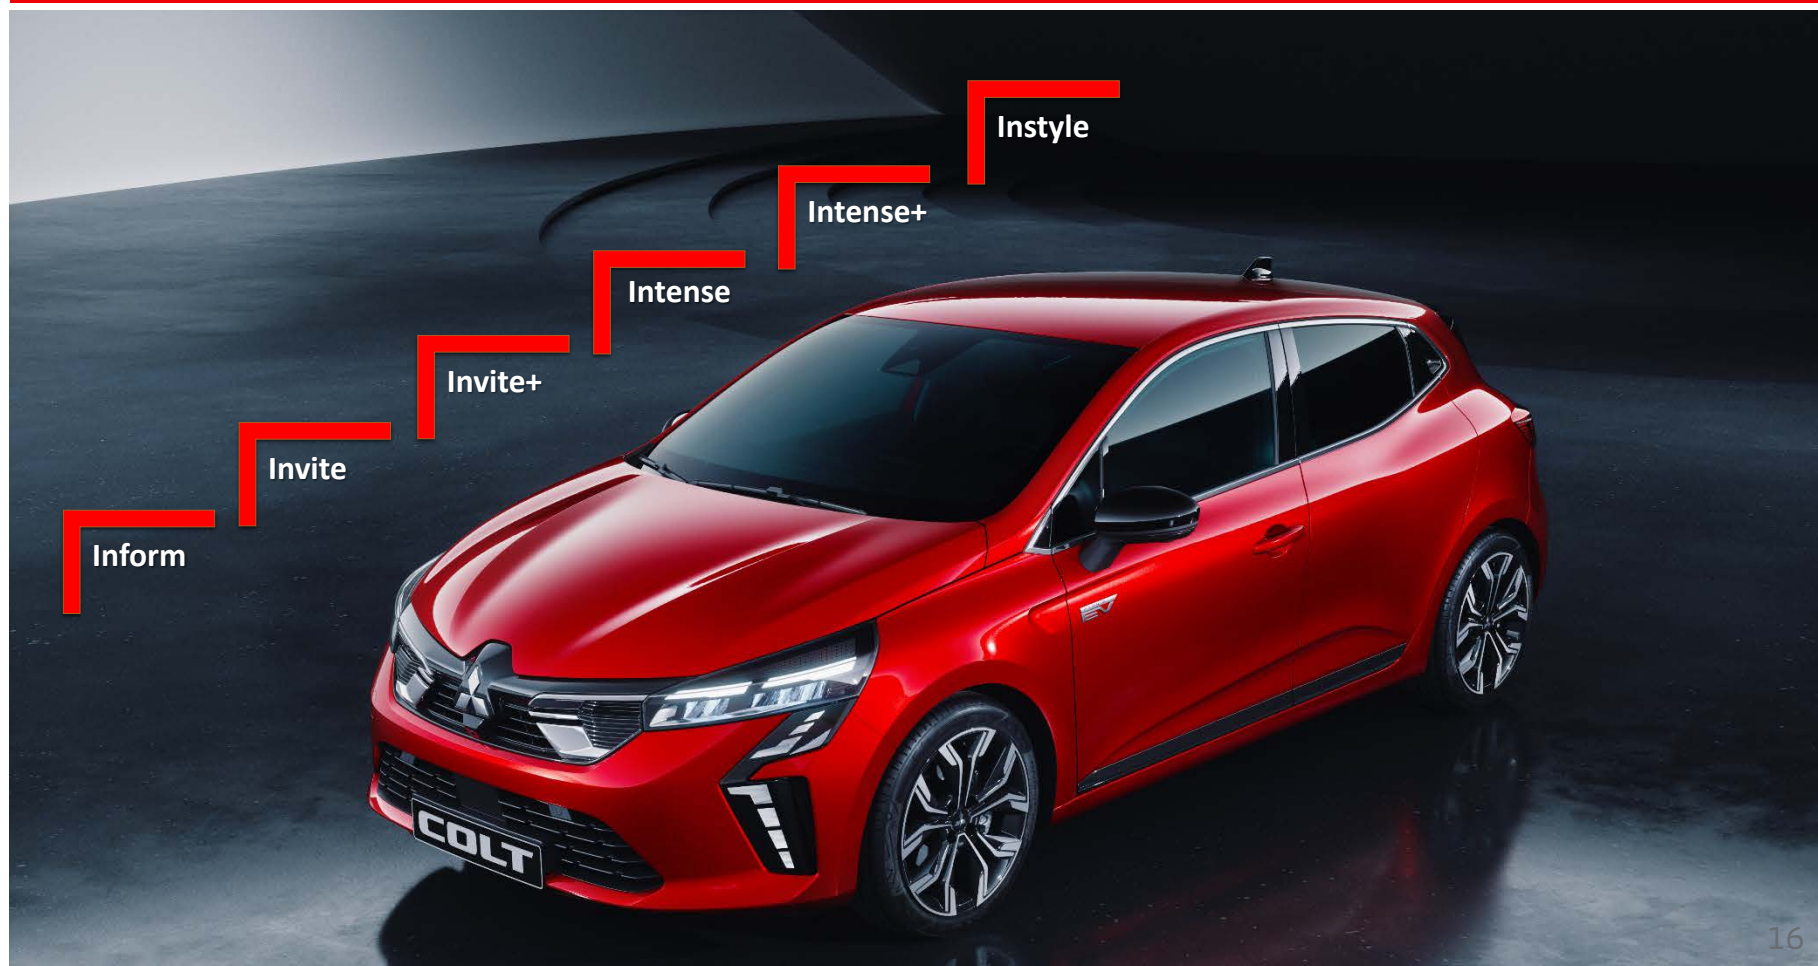

NOVÝ MITSUBISHI COLT